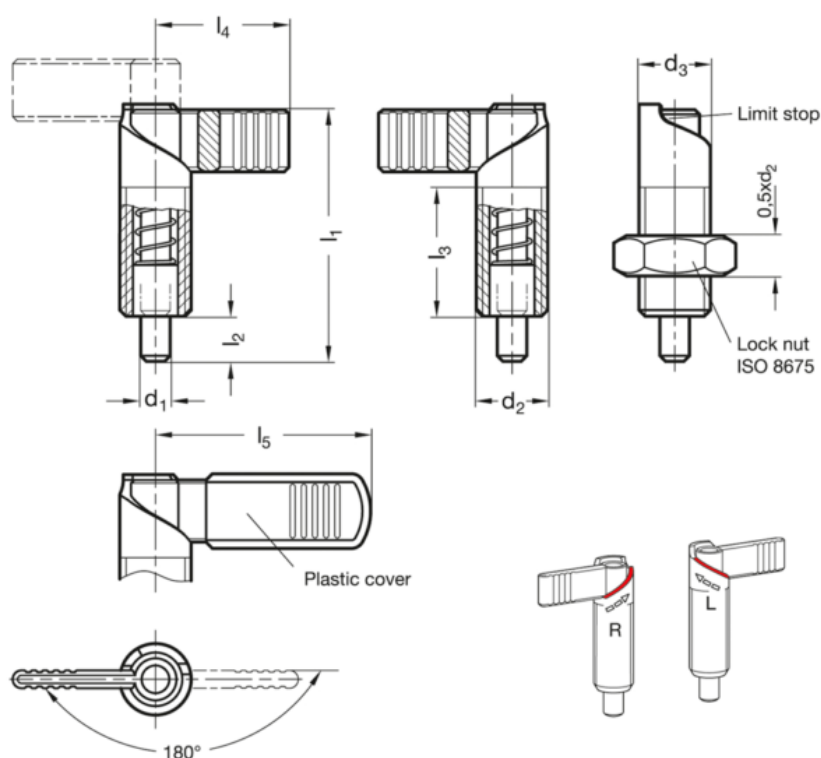

Varenummer: 20721510M2015LB
 Beskrivelse: E+G positioneringsbolt
 GN 721.5-10-M20x1,5-LB

Mål

d1	= 10	l4	= 37
d2	= M20x1.5	l5	= 52
d3	= 20	Vægt i (g)	= 132
fjedbund	= 21		
fjedtop	= 57		
l1	= 69		
l2	= 12		
l3	= 37		